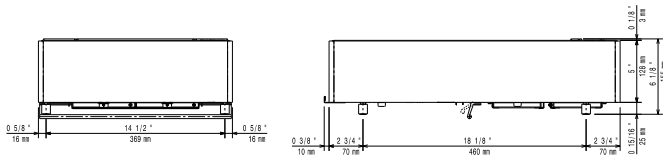

Sida

EI = Elektrisk anslutning
EO = Eluttag