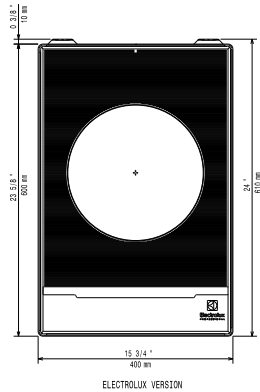

Topp

ELECTROLUX VERSTON