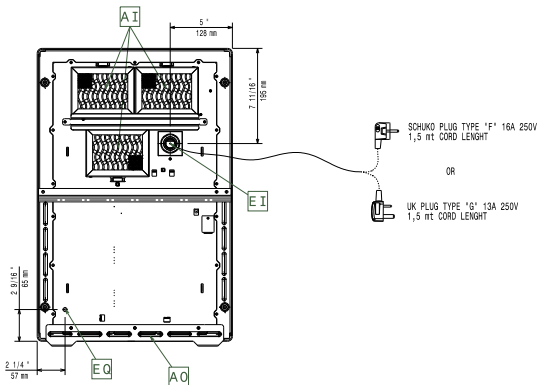

### Övriga Tillbehör

- Stekpanna i rostfritt med handtag PNC 653596   
i rostfritt. Diam=200 mm
- Stekpanna i rostfritt med handtag PNC 653597   
i rostfritt. Diam=240 mm
- Stekpanna i rostfritt med handtag PNC 653598   
i rostfritt. Diam=280 mm
- Grillplatta, räfflad, för induktion 1 PNC 653618   
zon

Topp

ELECTROLUX VERSTON

Sida

EI = Elektrisk anslutning  
EO = Eluttag

Other

### Viktig information

Yttermått, bredd	400 mm
Yttermått, djup	600 mm
Yttermått, höjd	152 mm
Nettovikt:	19.5 kg